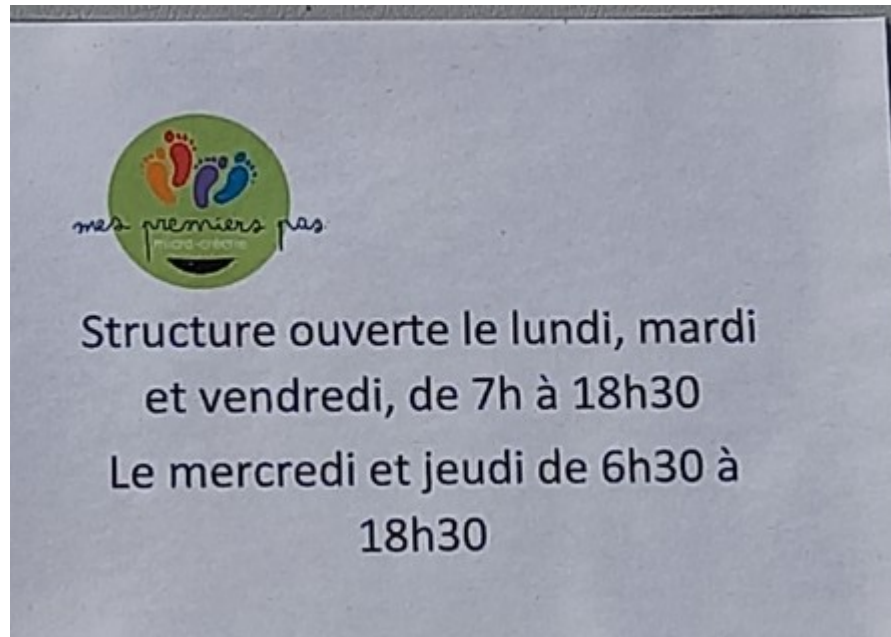

# LA CRECHE

1) Si je dépose mon bébé à 7h00 et que je le récupère à 12h00, combien de temps je vais laisser mon bébé à la crèche ?

2) Combien d'heures la crèche ouvre-t-elle par semaine ?

3) Si je dépose ma petite sœur à la crèche le mercredi à 6h30 et que je la récupère à 8h25, combien de temps l'ai-je laissée à la crèche ?